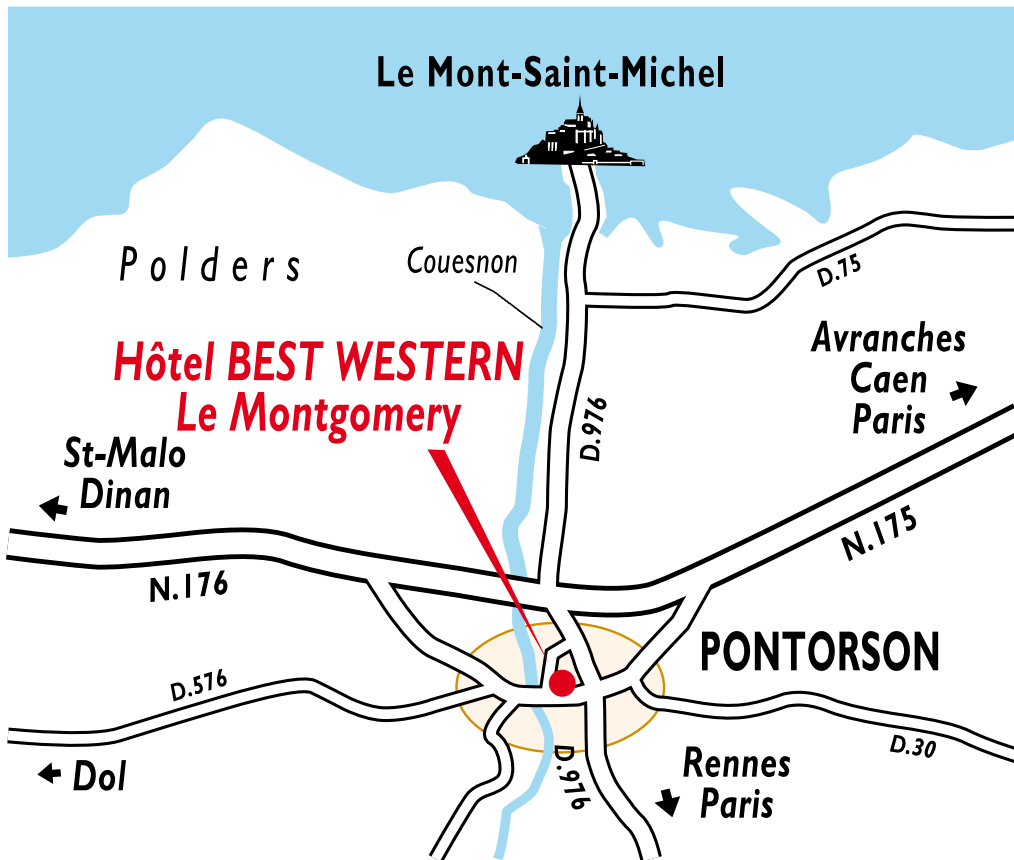

Hôtel BEST WESTERN*** MONTGOMERY

13, rue Couesnon - 50170 Pontorson - Près Mont-Saint-Michel

Tél. 02 33 60 00 09 - Fax 02 33 60 37 66

info@hotel-montgomery.com

GPS : 48° 38' 09" N 01° 30' 38" W