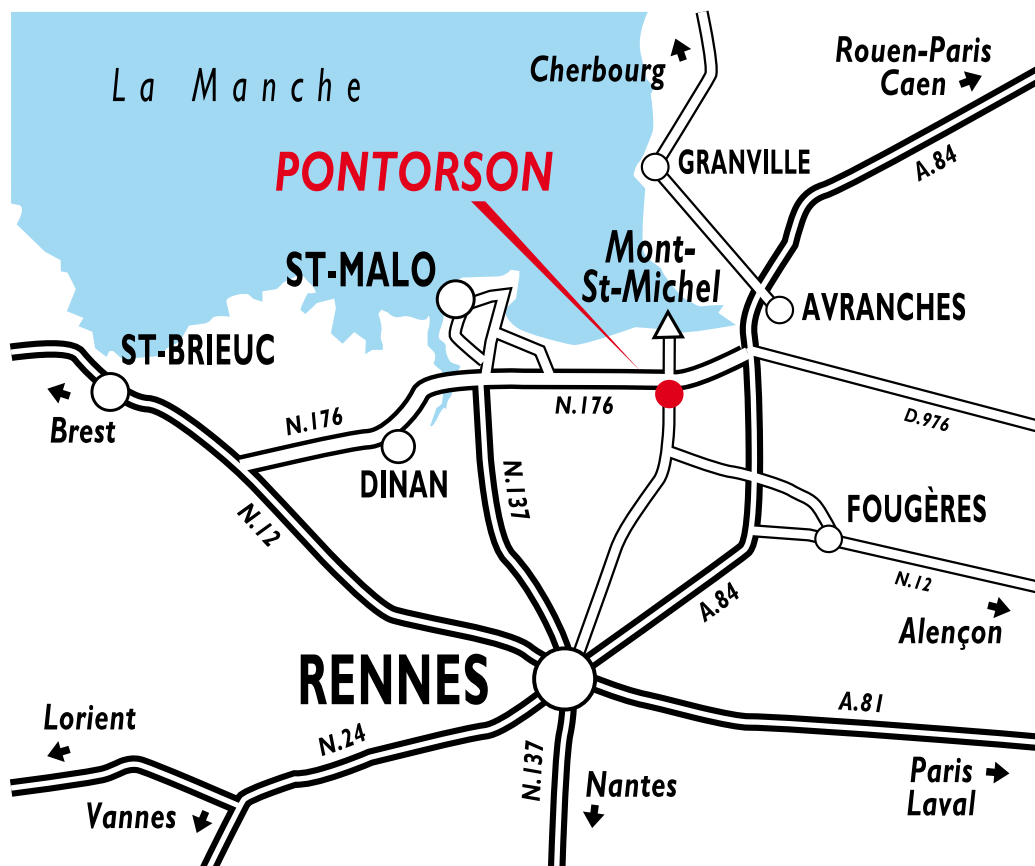

Hôtel BEST WESTERN*** MONTGOMERY

13, rue Couesnon - 50170 Pontorson - Près Mont-Saint-Michel

Tél. 02 33 60 00 09 - Fax 02 33 60 37 66

info@hotel-montgomery.com

GPS : 48° 38' 09" N 01° 30' 38" W